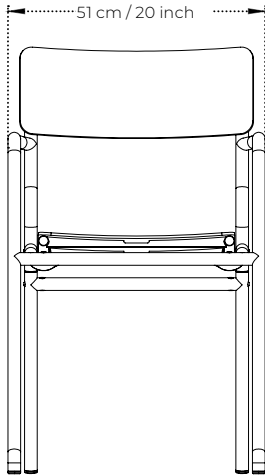

DIMENSIONS & SPECIFICATIONS

Flip-up Chair

Ontwerper / Designer / Designer
Théo Blanchard

Materiaal / Material / Material
Gepoedercoat aluminium
Powder coated aluminium
Pulverbeschichtetes Aluminium

Afmetingen / Dimensions / Größe
Height: 85.5 cm / 33.5 inch
Width: 51 cm / 20 inch
Depth: 53.5 cm / 21 inch