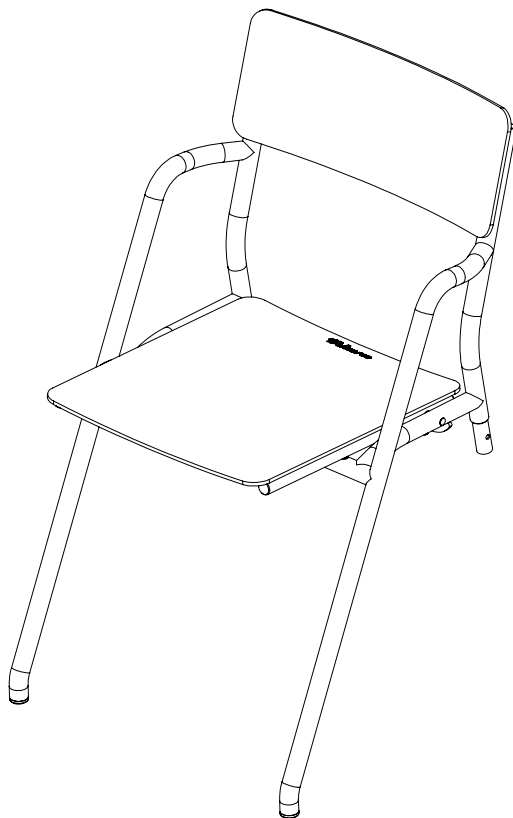

Losse onderdelen /
Loose parts /
Einzelteile

1x
Zitting/
Seat/
Sitz