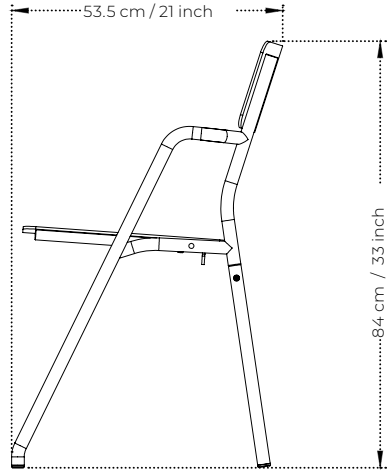

DIMENSIONS & SPECIFICATIONS

Flip-up Chair

Ontwerper / Designer / Designer
Théo Blanchard

Materiaal / Material / Material
Gepoedercoat aluminium
Powder coated aluminium
Pulverbeschichtetes Aluminium

Afmetingen / Dimensions / Größe
Height: 85.5 cm / 33.5 inch
Width: 51 cm / 20 inch
Depth: 53.5 cm / 21 inch