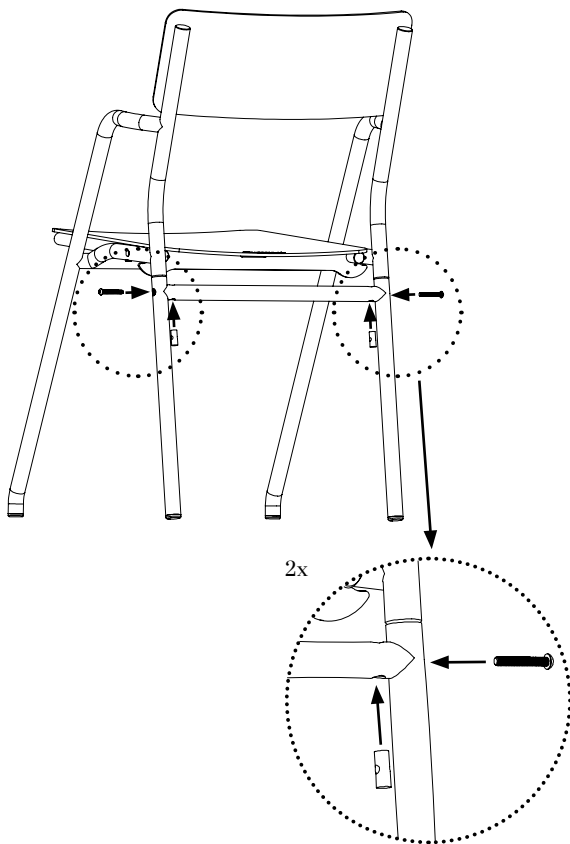

Schritt 2

Sichern Sie die Teile mit der Quermutter und den 40 mm Bolzen. Achten Sie darauf, dass sich die Quermutter in der richtigen Position befindet, mit dem Loch zum Bolzen.