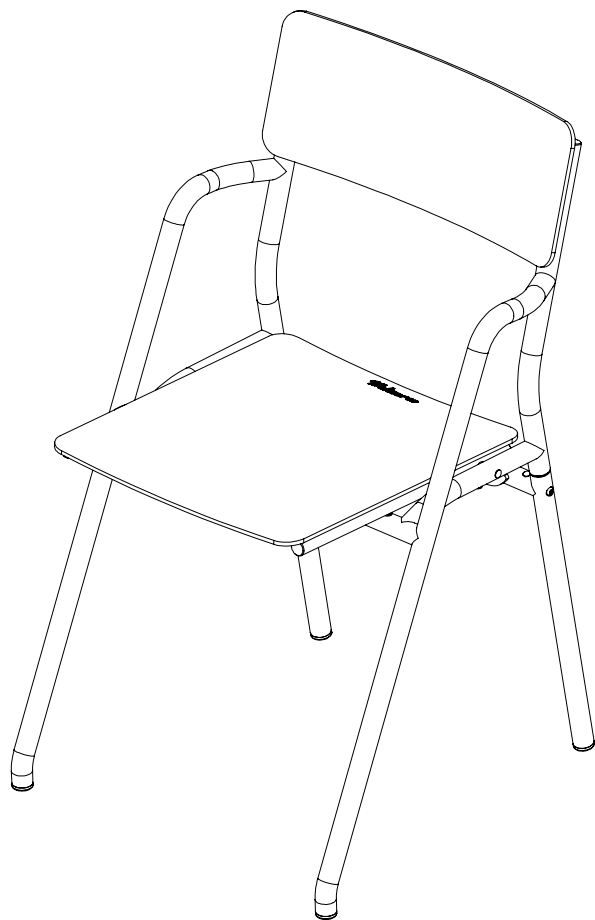

Welteoree[®]

flip-up chair

PRODUCT MANUAL

always a dry
seat

FLIP-UP CHAIR

by Théo Blanchard

NL

Gefeliciteerd met de aankoop van de Flip-up Chair.

In deze handleiding staat precies beschreven hoe de Flip-up Chair in elkaar zit. Ook bevat dit document algemene informatie over het product, het materiaal en de garantie.

Altijd een droge stoel met de Flip-up Chair. Klap de zitting omhoog wanneer je de stoel niet gebruikt om hem te beschermen tegen regen en vuil. Zo is het niet nodig om de stoel schoon of droog te vegen met een doek - de stoel is direct klaar voor gebruik de volgende keer dat je buiten wil zitten.